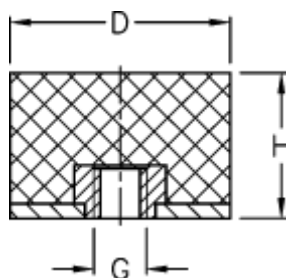

Varenummer: 51501081070010  
Beskrivelse: KLEE Vibrationsdæmper type 5  
25-10-5, M6, NR - 57 shore

## Mål

---

D = 25  
G = M6  
H = 10